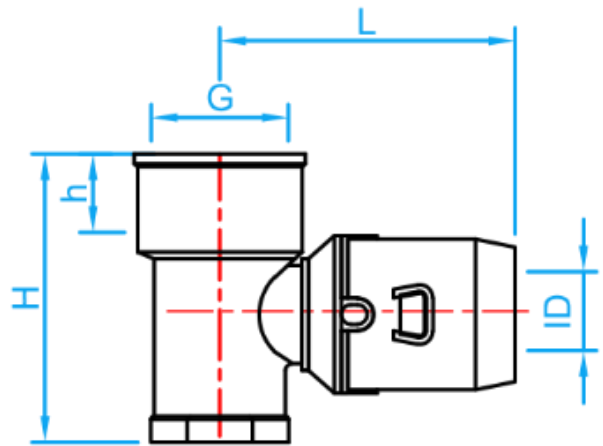

PEX MULTI LAYER PIPES AND FITTINGS

COMPLY WITH BS EN ISO 21003-1:2008
 BS EN ISO 21003-3:2008
 BS EN ISO 21003-5:2008
 AS/NZS 4020:2005
 SS 375:2015

F6 PUSH-FIT PEX FI WALLPLATE ELBOW

SIDE VIEW

DIMENSIONS

SKU	SIZE (mmxinch)	ID (mm)	h (mm)	L (mm)	H (mm)	WEIGHT (kg)	PCS/CTN
PEXF6FE016	16X1/2"	11.80	15	47	43	0.082	144
PEXF6FE02016	20X1/2"	15.80	15	48	43	0.127	120
PEXF6FE020	20X3/4"	15.80	16	51	44	-	-
PEXF6FE02520	25X3/4"	19.75	16	56	48	-	-